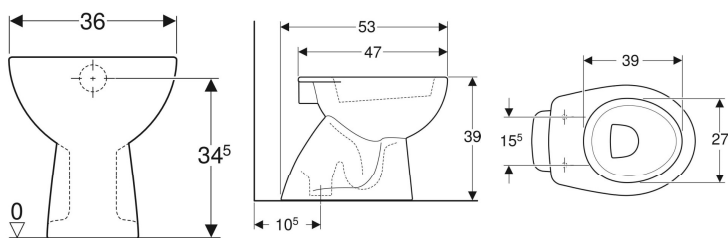

Vaso a pavimento a cacciata Geberit Colibrì, scarico verticale

Figura di esempio

Proprietà

- A pavimento
- Staccato dalla parete
- Vaso a cacciata

- Con brida di risciacquo
- Scarico verticale

Dati tecnici

Materiale | Vetrochina

Da ordinare separatamente

- Sedile del vaso
- Materiale di fissaggio

No. art.	Colore / superficie	B	H	T	
500.856.00.1	Bianco / Lucido	36 cm	39 cm	53 cm	Nuovo

Accessori

- Kit canotto Geberit con rosone
- Raccordo diritto Geberit con morsetto e guarnizioni a labbro

- Risciacquo tasto grande a 6 litri